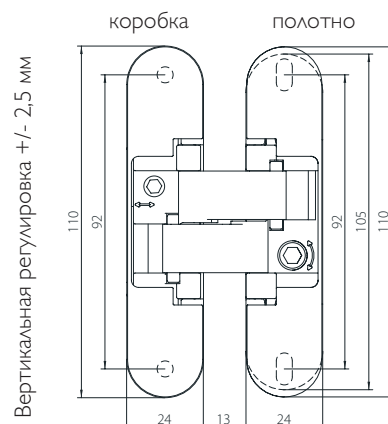

ANSELMI 521

Скрытые универсальные петли Anselmi 521 с 3D регулировкой обеспечивают внешнюю привлекательность, надежность и функциональность. Изготовлены из материала ЦАМ. Имеют декоративные крышки лицевой части петли в основной цвет изделия, которые закрывают саморезы. Предназначены для установки в деревянные межкомнатные двери без четверти.

Технические характеристики	
Максимальная нагрузка на 2 петли	40 кг
Максимальная нагрузка на 3 петли	60 кг
Минимальная толщина дверного полотна	35 мм
Минимальная толщина дверной коробки	32 мм
Максимальная ширина дверного полотна	1000 мм
Максимальный угол открывания двери	180°
Регулировка по вертикали	+2,5 мм -2,5 мм
Регулировка по горизонтали	+1,5 мм -1,5 мм
Регулировка по глубине	+1 мм -1 мм
Регулировка по глубине	+1 мм -1 мм
Рекомендуемый диаметр фрезы	14-16 мм

ФУНКЦИОНАЛЬНОСТЬ

- Обеспечивают максимальный угол открывания
- Универсальные
- Весь крепеж в комплекте

НАДЕЖНОСТЬ

- Гарантия 1 год
- Петли скрытой установки находятся внутри полотна и коробки, что обеспечивает дополнительную защиту от воздействия внешней среды

РАЗМЕРЫ

ФРЕЗЕРОВАНИЕ

Для качественной врезки
рекомендуем использовать
ШАБЛОН ДЛЯ ВРЕЗКИ
скрытых дверных петель Anselmi 4

ПРИВЛЕКАТЕЛЬНОСТЬ

- Современный дизайн
- Невидимы на закрытой двери
- Универсальные
- Варианты покрытия: Золото, Хром, Черный, Белый