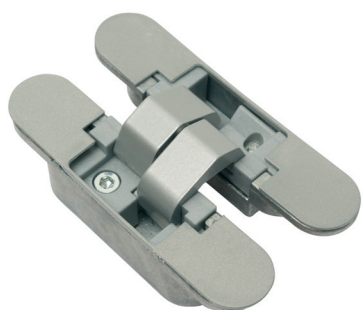

ANSELMI 521

14 МатХром

18 Черный

37 Золото

39 Хром

49 Белый

Скрытые универсальные петли Anselmi 521 с 3D регулировкой обеспечивают внешнюю привлекательность, надежность и функциональность. Изготовлены из материала ЦАМ. Имеют декоративные крышки лицевой части петли в основной цвет изделия, которые закрывают саморезы. Предназначены для установки в деревянные межкомнатные двери без четверти.

Технические характеристики	
Максимальная нагрузка на 2 петли	40 кг
Максимальная нагрузка на 3 петли	60 кг
Минимальная толщина дверного полотна	35 мм
Минимальная толщина дверной коробки	32 мм
Максимальная ширина дверного полотна	1000 мм
Максимальный угол открывания двери	180°
Регулировка по вертикали	+2,5 мм -2,5 мм
Регулировка по горизонтали	+1,5 мм -1,5 мм
Регулировка по глубине	+1 мм -1 мм
Регулировка по глубине	+1 мм -1 мм
Рекомендуемый диаметр фрезы	14-16 мм

ФУНКЦИОНАЛЬНОСТЬ

- Обеспечивают максимальный угол открывания
- Универсальные
- Весь крепеж в комплекте

НАДЕЖНОСТЬ

- Гарантия 1 год
- Петли скрытой установки находятся внутри полотна и коробки, что обеспечивает дополнительную защиту от воздействия внешней среды

РАЗМЕРЫ

ФРЕЗЕРОВАНИЕ

Для качественной врезки
рекомендуем использовать
ШАБЛОН ДЛЯ ВРЕЗКИ
скрытых дверных петель Anselmi 4

ПРИВЛЕКАТЕЛЬНОСТЬ

- Современный дизайн
- Невидимы на закрытой двери
- Универсальные
- Варианты покрытия: Золото, Хром, Черный, Белый