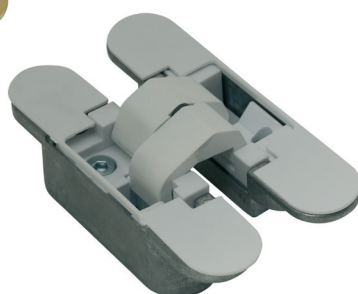

ANSELMI 521

14 МатХром

18 Черный

37 Золото

39 Хром

49 Белый

Скрытые универсальные петли Anselmi 521 с 3D регулировкой обеспечивают внешнюю привлекательность, надежность и функциональность. Изготовлены из материала ЦАМ. Имеют декоративные крышки лицевой части петли в основной цвет изделия, которые закрывают саморезы. Предназначены для установки в деревянные межкомнатные двери без четверти.

Технические характеристики	
Максимальная нагрузка на 2 петли	40 кг
Максимальная нагрузка на 3 петли	60 кг
Минимальная толщина дверного полотна	35 мм
Минимальная толщина дверной коробки	32 мм
Максимальная ширина дверного полотна	1000 мм
Максимальный угол открывания двери	180°
Регулировка по вертикали	+2,5 мм -2,5 мм
Регулировка по горизонтали	+1,5 мм -1,5 мм
Регулировка по глубине	+1 мм -1 мм
Регулировка по глубине	+1 мм -1 мм
Рекомендуемый диаметр фрезы	14-16 мм

ФУНКЦИОНАЛЬНОСТЬ

- Обеспечивают максимальный угол открывания
- Универсальные
- Весь крепеж в комплекте

НАДЕЖНОСТЬ

- Гарантия 1 год
- Петли скрытой установки находятся внутри полотна и коробки, что обеспечивает дополнительную защиту от воздействия внешней среды

РАЗМЕРЫ

ФРЕЗЕРОВАНИЕ

Для качественной врезки
рекомендуем использовать
ШАБЛОН ДЛЯ ВРЕЗКИ
скрытых дверных петель Anselmi 4

ПРИВЛЕКАТЕЛЬНОСТЬ

- Современный дизайн
- Невидимы на закрытой двери
- Универсальные
- Варианты покрытия: Золото, Хром, Черный, Белый