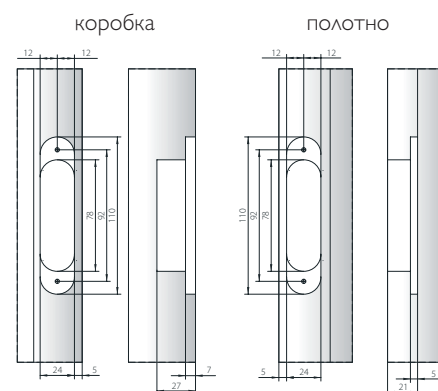

ANSELMI 521

14 МатХром

18 Черный

37 Золото

39 Хром

49 Белый

Скрытые универсальные петли Anselmi 521 с 3D регулировкой обеспечивают внешнюю привлекательность, надежность и функциональность. Изготовлены из материала ЦАМ. Имеют декоративные крышки лицевой части петли в основной цвет изделия, которые закрывают саморезы. Предназначены для установки в деревянные межкомнатные двери без четверти.

Технические характеристики	
Максимальная нагрузка на 2 петли	40 кг
Максимальная нагрузка на 3 петли	60 кг
Минимальная толщина дверного полотна	35 мм
Минимальная толщина дверной коробки	32 мм
Максимальная ширина дверного полотна	1000 мм
Максимальный угол открывания двери	180°
Регулировка по вертикали	+2,5 мм -2,5 мм
Регулировка по горизонтали	+1,5 мм -1,5 мм
Регулировка по глубине	+1 мм -1 мм
Регулировка по глубине	+1 мм -1 мм
Рекомендуемый диаметр фрезы	14-16 мм

ФУНКЦИОНАЛЬНОСТЬ

- Обеспечивают максимальный угол открывания
- Универсальные
- Весь крепеж в комплекте

НАДЕЖНОСТЬ

- Гарантия 1 год
- Петли скрытой установки находятся внутри полотна и коробки, что обеспечивает дополнительную защиту от воздействия внешней среды

РАЗМЕРЫ

ФРЕЗЕРОВАНИЕ

Для качественной врезки
рекомендуем использовать
ШАБЛОН ДЛЯ ВРЕЗКИ
скрытых дверных петель Anselmi 4

ПРИВЛЕКАТЕЛЬНОСТЬ

- Современный дизайн
- Невидимы на закрытой двери
- Универсальные
- Варианты покрытия: Золото, Хром, Черный, Белый